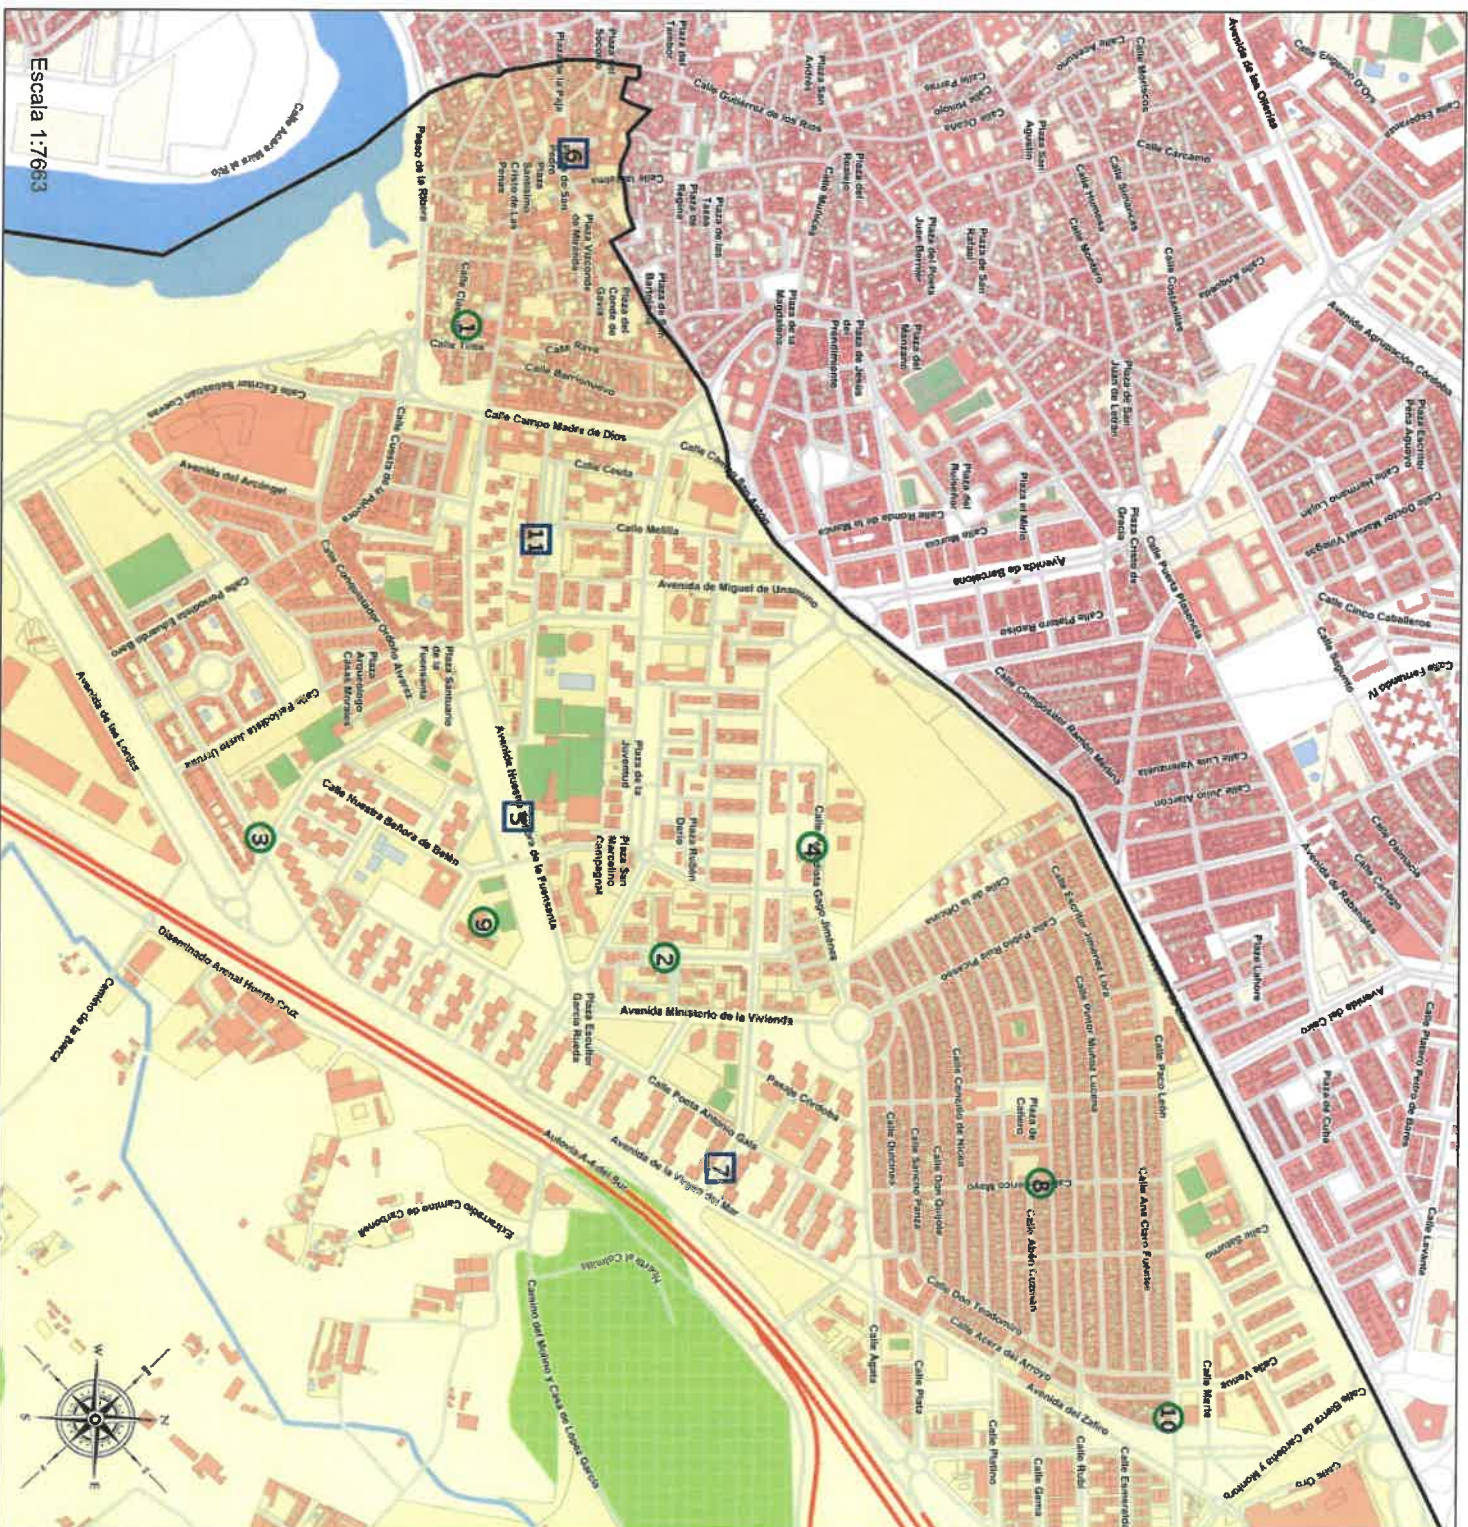

Área de influencia escolar Córdoba

- Córdoba_1_P_04
Fuensanta - Cantero JP (Segundo Cic. Infantil/Primaria)
- (1) 14001487 - C.E.I.P. Caballeros de Santiago
 - (2) 14001645 - C.E.I.P. Alcalde Jiménez Ruiz
 - (3) 14001669 - C.E.I.P. Santuario
 - (4) 14001694 - C.E.I.P. Algafequi
 - (5) 14002170 - C.D.P. Cervantes
 - (6) 14002455 - C.D.P. Sagrada Familia
 - (7) 14002601 - C.D.P. San Rafael
 - (8) 14002613 - C.E.P.R. San Vicente Ferrer
 - (9) 14007234 - C.E.I.P. Fernán Pérez de Oliva
 - (10) 14601053 - E.I. Parque de Fidiانا
 - (11) 14601132 - C.D.P. Virgen de la Fuensanta

Legenda

-  Centros públicos
-  Centros concertados

Junta de Andalucía
Consejería de Desarrollo Educativo
y Formación Profesional

A

Escala 1:20981

Área de influencia escolar Córdoba

- Córdoba, J.P. 04
Fuensanta - Catroto (p. Infantil/Primaria)
- (1) 14001487 - C.E.I.P. Caballeros de Santiago
 - (2) 14001645 - C.E.I.P. Alcaide Jimenez Ruiz
 - (3) 14001694 - C.E.I.P. Santuario
 - (4) 14001694 - C.E.I.P. Aljaraque
 - (5) 14002170 - C.D.P. Cervantes
 - (6) 14002455 - C.D.P. Sagrada Familia
 - (7) 14002601 - C.D.P. San Rafael
 - (8) 14002613 - C.E.P.R. San Vicente Ferrer
 - (9) 14007234 - C.E.I.P. Fernán Pérez de Oliva
 - (10) 14601055 - E.I. Parque de Fátima
 - (11) 14601132 - C.D.P. Virgen de la Fuensanta