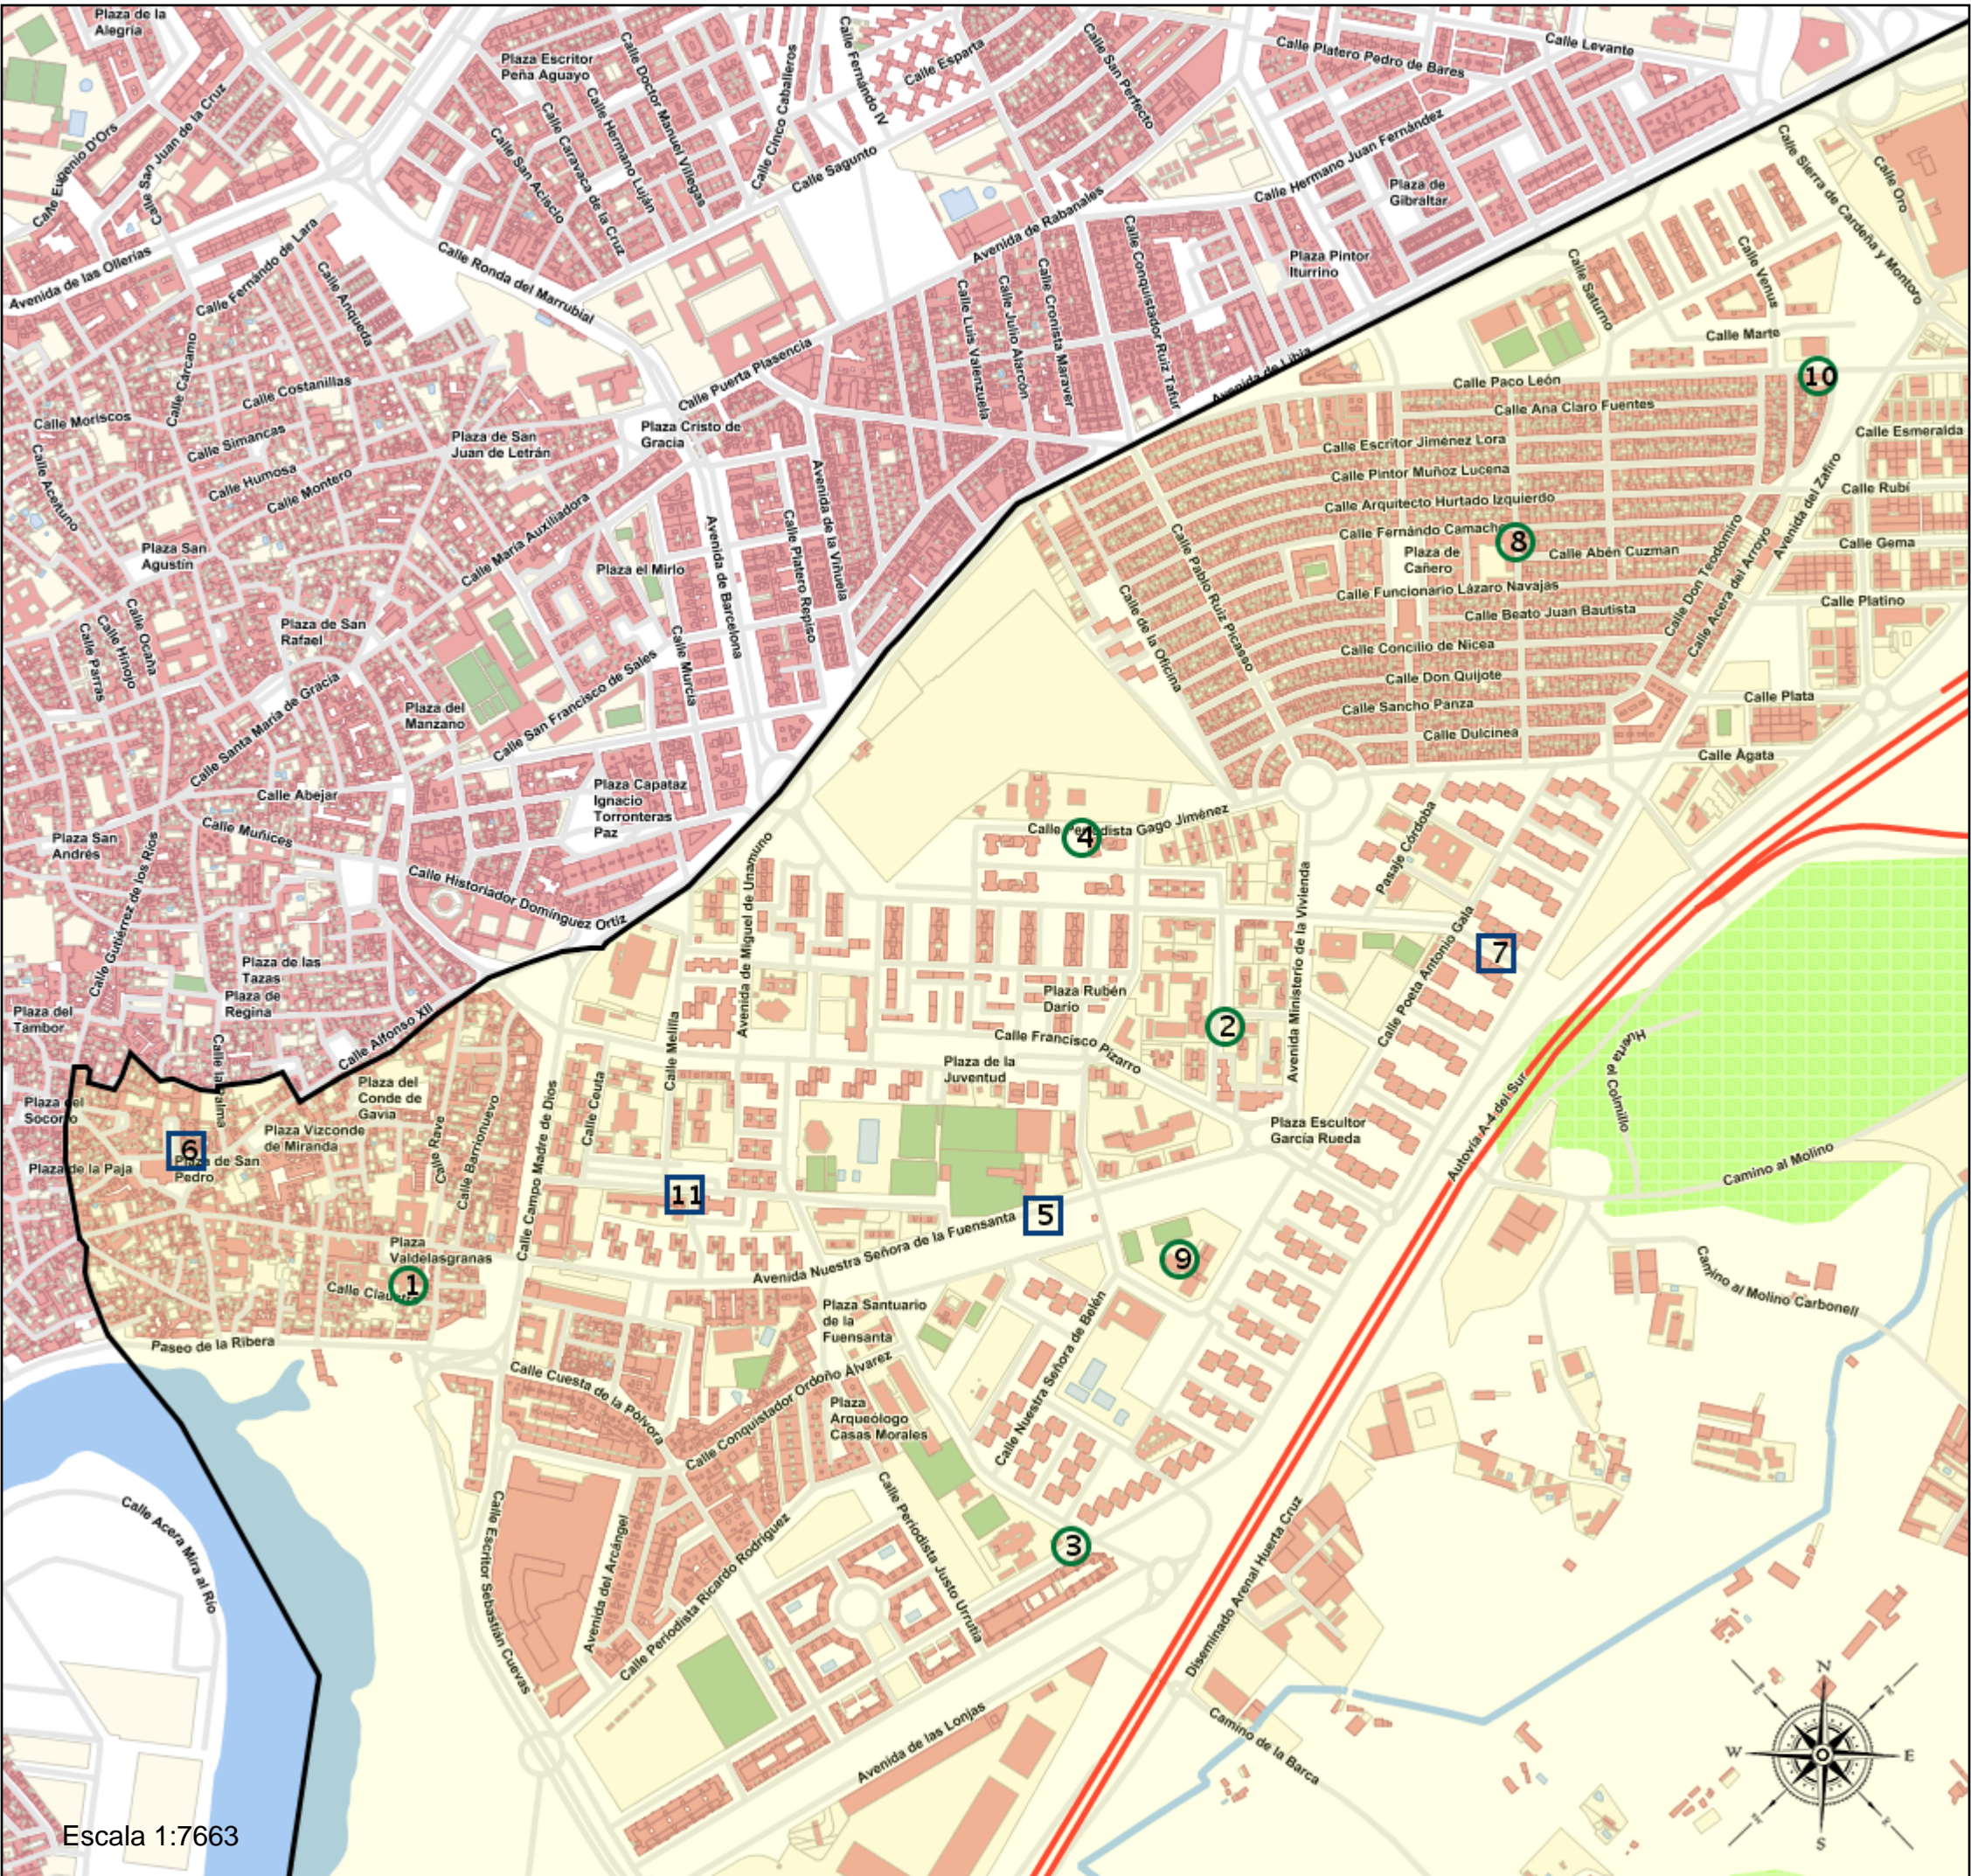

Área de influencia escolar Córdoba

Córdoba_I_P_04
Fuensanta - Cañero IP (Segundo Cic. Infantil/Primaria)

- (1) 14001487 - C.E.I.P. Caballeros de Santiago
- (2) 14001645 - C.E.I.P. Alcalde Jiménez Ruiz
- (3) 14001669 - C.E.I.P. Santuario
- (4) 14001694 - C.E.I.P. Algafequi
- (5) 14002170 - C.D.P. Cervantes
- (6) 14002455 - C.D.P. Sagrada Familia
- (7) 14002601 - C.D.P. San Rafael
- (8) 14002613 - C.E.PR. San Vicente Ferrer
- (9) 14007234 - C.E.I.P. Fernán Pérez de Oliva
- (10) 14601053 - E.I. Parque de Fidiana
- (11) 14601132 - C.D.P. Virgen de la Fuensanta

Área de influencia escolar Córdoba

- Córdoba_I_P_04
Fuensanta - Cañero IP (Segundo Cic. Infantil/Primaria)
- (1) 14001487 - C.E.I.P. Caballeros de Santiago
 - (2) 14001645 - C.E.I.P. Alcalde Jiménez Ruiz
 - (3) 14001669 - C.E.I.P. Santuario
 - (4) 14001694 - C.E.I.P. Algafequi
 - (5) 14002170 - C.D.P. Cervantes
 - (6) 14002455 - C.D.P. Sagrada Familia
 - (7) 14002601 - C.D.P. San Rafael
 - (8) 14002613 - C.E.PR. San Vicente Ferrer
 - (9) 14007234 - C.E.I.P. Fernán Pérez de Oliva
 - (10) 14601053 - E.I. Parque de Fidiana
 - (11) 14601132 - C.D.P. Virgen de la Fuensanta

Leyenda

- Centros públicos
- Centros concertados

Escala 1:7663