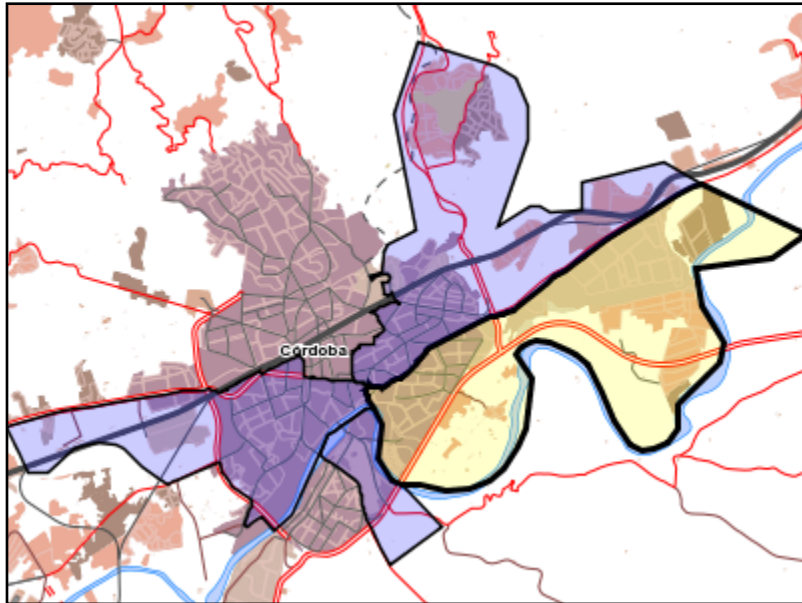

Área de influencia escolar Córdoba

Córdoba_I_P_04
Fuensanta - Cañero IP (Segundo Cic. Infantil/Primaria)

- (1) 14001487 - C.E.I.P. Caballeros de Santiago
- (2) 14001645 - C.E.I.P. Alcalde Jiménez Ruiz
- (3) 14001669 - C.E.I.P. Santuario
- (4) 14001694 - C.E.I.P. Algafequi
- (5) 14002170 - C.D.P. Cervantes
- (6) 14002455 - C.D.P. Sagrada Familia
- (7) 14002601 - C.D.P. San Rafael
- (8) 14002613 - C.E.PR. San Vicente Ferrer
- (9) 14007234 - C.E.I.P. Fernán Pérez de Oliva
- (10) 14601053 - E.I. Parque de Fidiana
- (11) 14601132 - C.D.P. Virgen de la Fuensanta

Área de influencia escolar Córdoba

- Córdoba_I_P_04
Fuensanta - Cañero IP (Segundo Cic. Infantil/Primaria)
- (1) 14001487 - C.E.I.P. Caballeros de Santiago
 - (2) 14001645 - C.E.I.P. Alcalde Jiménez Ruiz
 - (3) 14001669 - C.E.I.P. Santuario
 - (4) 14001694 - C.E.I.P. Algafequi
 - (5) 14002170 - C.D.P. Cervantes
 - (6) 14002455 - C.D.P. Sagrada Familia
 - (7) 14002601 - C.D.P. San Rafael
 - (8) 14002613 - C.E.PR. San Vicente Ferrer
 - (9) 14007234 - C.E.I.P. Fernán Pérez de Oliva
 - (10) 14601053 - E.I. Parque de Fidiana
 - (11) 14601132 - C.D.P. Virgen de la Fuensanta

Leyenda

- Centros públicos
- Centros concertados

Escala 1:7663