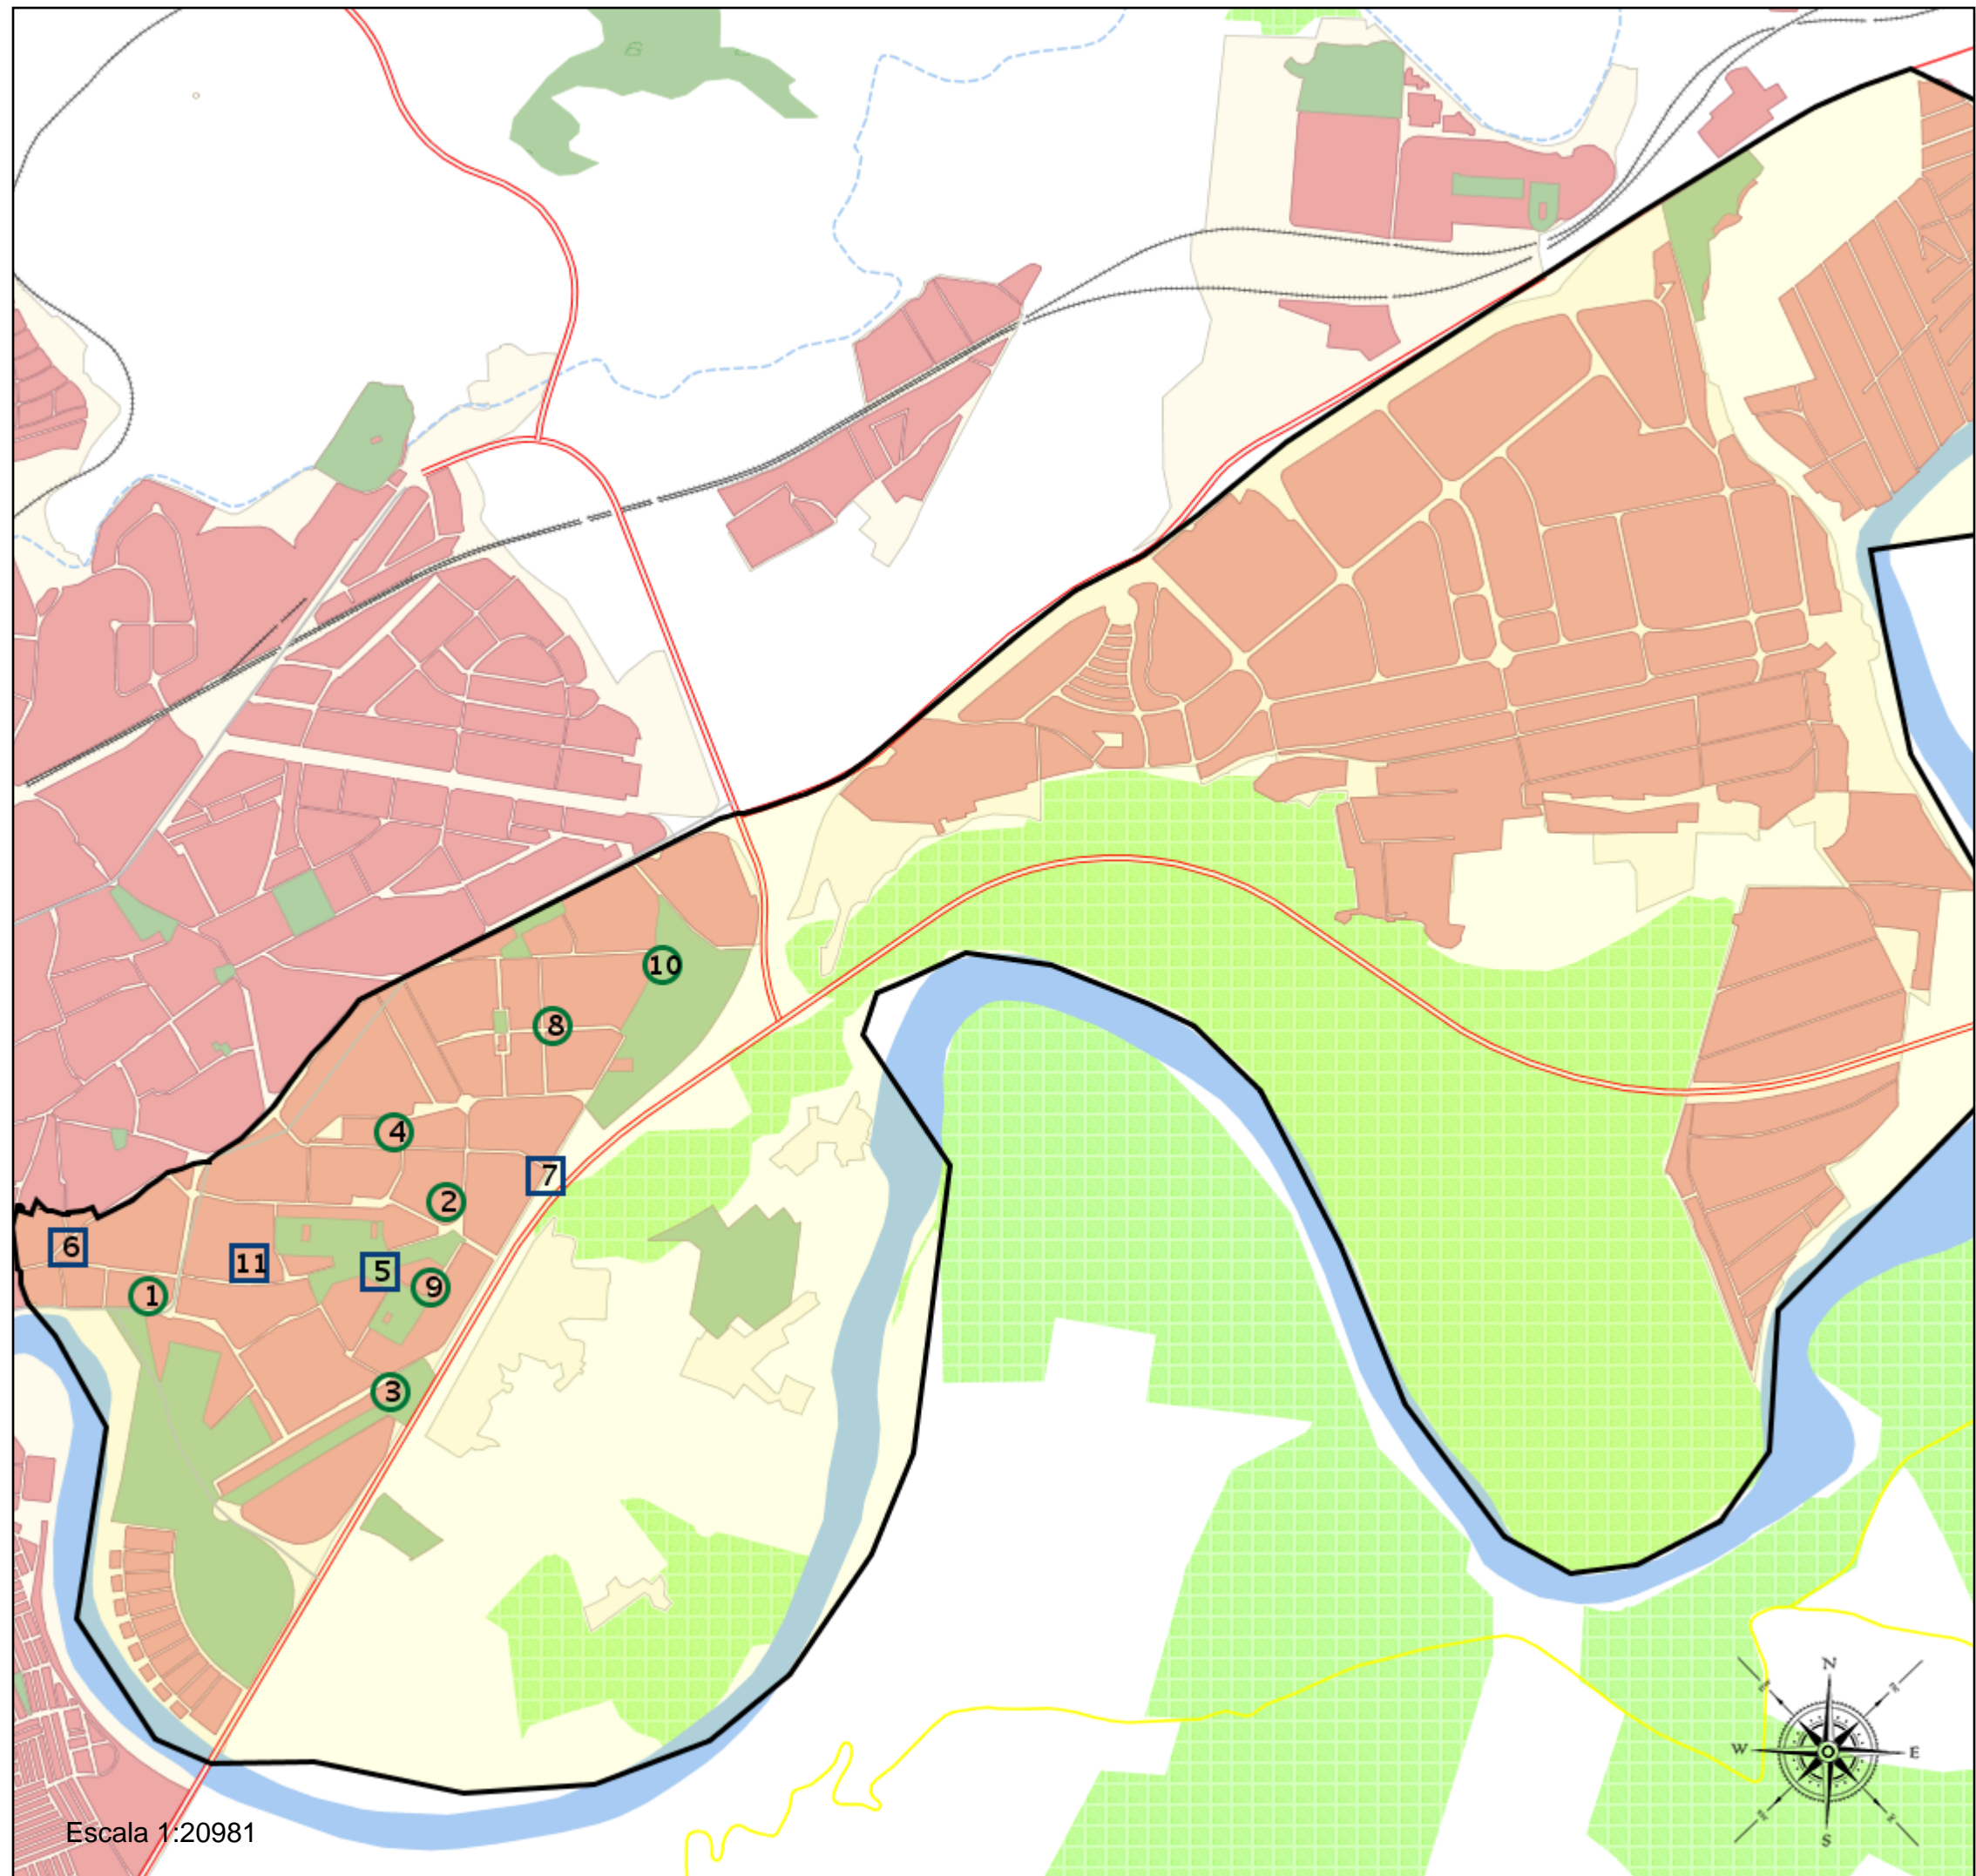

Área de influencia escolar Córdoba

Córdoba_I_P_04
Fuensanta - Cañero IP (Segundo Cic. Infantil/Primaria)

- (1) 14001487 - C.E.I.P. Caballeros de Santiago
- (2) 14001645 - C.E.I.P. Alcalde Jiménez Ruiz
- (3) 14001669 - C.E.I.P. Santuario
- (4) 14001694 - C.E.I.P. Algafequi
- (5) 14002170 - C.D.P. Cervantes
- (6) 14002455 - C.D.P. Sagrada Familia
- (7) 14002601 - C.D.P. San Rafael
- (8) 14002613 - C.E.PR. San Vicente Ferrer
- (9) 14007234 - C.E.I.P. Fernán Pérez de Oliva
- (10) 14601053 - E.I. Parque de Fidiana
- (11) 14601132 - C.D.P. Virgen de la Fuensanta

Área de influencia escolar Córdoba

- Córdoba_I_P_04
Fuensanta - Cañero IP (Segundo Cic. Infantil/Primaria)
- (1) 14001487 - C.E.I.P. Caballeros de Santiago
 - (2) 14001645 - C.E.I.P. Alcalde Jiménez Ruiz
 - (3) 14001669 - C.E.I.P. Santuario
 - (4) 14001694 - C.E.I.P. Algafequi
 - (5) 14002170 - C.D.P. Cervantes
 - (6) 14002455 - C.D.P. Sagrada Familia
 - (7) 14002601 - C.D.P. San Rafael
 - (8) 14002613 - C.E.PR. San Vicente Ferrer
 - (9) 14007234 - C.E.I.P. Fernán Pérez de Oliva
 - (10) 14601053 - E.I. Parque de Fidiana
 - (11) 14601132 - C.D.P. Virgen de la Fuensanta

Leyenda

- Centros públicos
- Centros concertados

Escala 1:7663