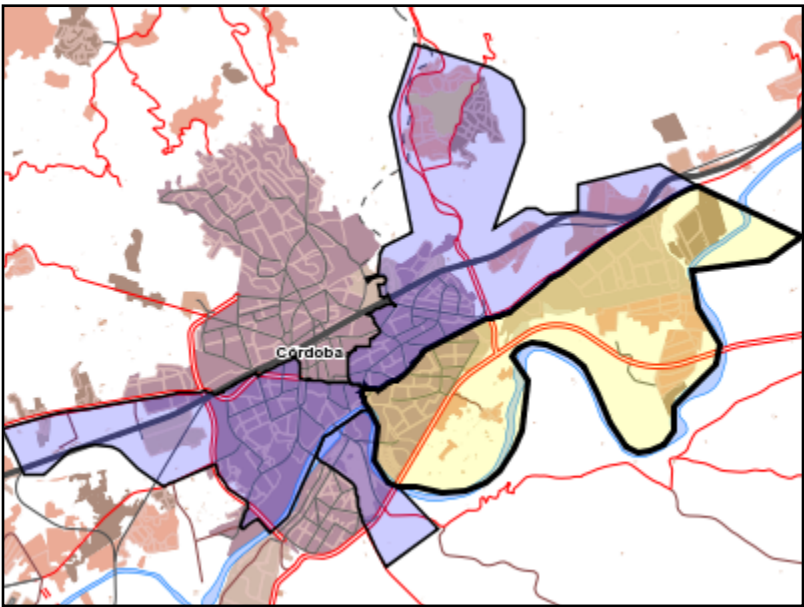

Área de influencia escolar Córdoba

Córdoba_I_P_04
Fuensanta - Cañero IP (Segundo Cic. Infantil/Primaria)

- (1) 14001487 - C.E.I.P. Caballeros de Santiago
- (2) 14001645 - C.E.I.P. Alcalde Jiménez Ruiz
- (3) 14001669 - C.E.I.P. Santuario
- (4) 14001694 - C.E.I.P. Algafequi
- (5) 14002170 - C.D.P. Cervantes
- (6) 14002455 - C.D.P. Sagrada Familia
- (7) 14002601 - C.D.P. San Rafael
- (8) 14002613 - C.E.PR. San Vicente Ferrer
- (9) 14007234 - C.E.I.P. Fernán Pérez de Oliva
- (10) 14601053 - E.I. Parque de Fidiana
- (11) 14601132 - C.D.P. Virgen de la Fuensanta

Área de influencia escolar Córdoba

- Córdoba_I_P_04
Fuensanta - Cañero IP (Segundo Cic. Infantil/Primaria)
- (1) 14001487 - C.E.I.P. Caballeros de Santiago
 - (2) 14001645 - C.E.I.P. Alcalde Jiménez Ruiz
 - (3) 14001669 - C.E.I.P. Santuario
 - (4) 14001694 - C.E.I.P. Algafequi
 - (5) 14002170 - C.D.P. Cervantes
 - (6) 14002455 - C.D.P. Sagrada Familia
 - (7) 14002601 - C.D.P. San Rafael
 - (8) 14002613 - C.E.PR. San Vicente Ferrer
 - (9) 14007234 - C.E.I.P. Fernán Pérez de Oliva
 - (10) 14601053 - E.I. Parque de Fidiana
 - (11) 14601132 - C.D.P. Virgen de la Fuensanta

Leyenda

- Centros públicos
- Centros concertados

Escala 1:7663